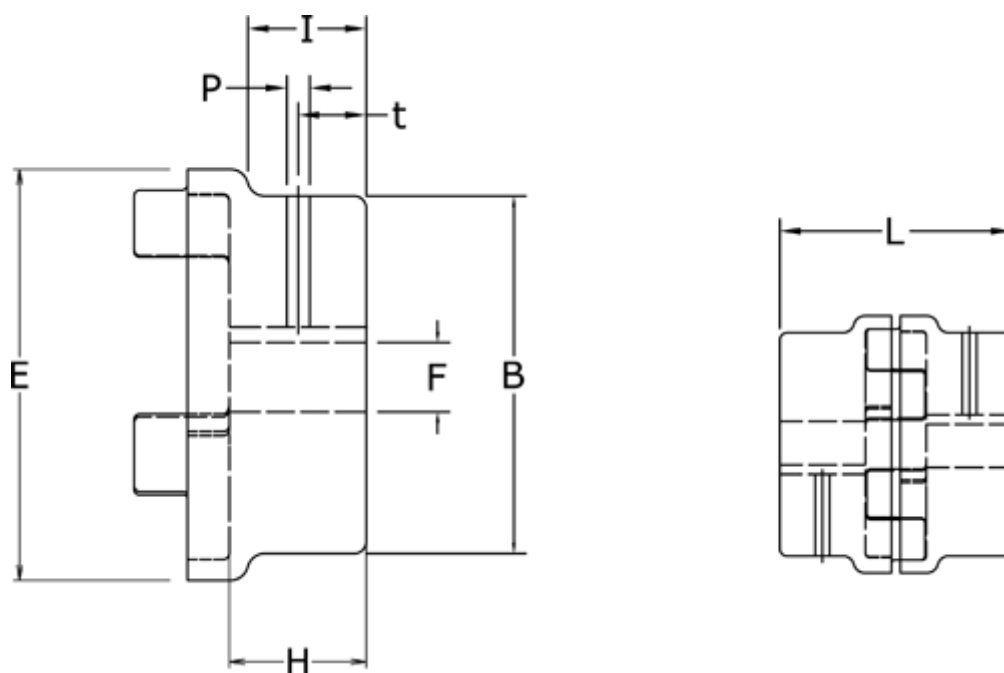

Varenummer: 3304028AGG18
Beskrivelse: Koblingshalvpart Klonex 28/38A
GG Støbejern, Boring 18H7 m/not og skrue

Mål

B = 48
E = 65
F = 18
H = 35
I = 28
L = 90
P = M6
t = 15